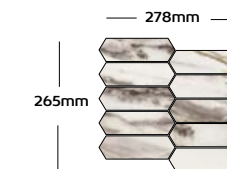

POLISHED | POLI | POLIDO - MP17843
MATT | MATE - M17747RT
MATT | MATE - MT17847RT [R10B]

597X1190mm

POLISHED | POLI | POLIDO - MP130843

PP68043 AURORA STAR
 265x269mm

SKIRTING BOARD ROUNDED EDGE | PLINTHE AVEC BORD ARRONDI |
 RODAPÉ BOLEADO
 95x597x9,2mm

POLISHED | POLI | POLIDO - RMP9543
MATT | MATE - RM9847RT
MATT | MATE - RMT9547RT [R10B]

GLUED ON MESH
 297x297mm

PP50643 [POLISHED]
 P50643 [MATT]
 PT50647 [MATT R10B]

GLUED ON MESH
 AURORA DIAMOND
 278mm

PP46043
 [POLISHED]

GLUED ON MESH
 AURORA STAR
 265mm

PP68043
 [POLISHED]

MT17847RT AURORA DAWN
 597x597mm

PACKING & WEIGHTS
EMBALLAGE ET POIDS
EMBALAGENS & PESOS

AURORA	FORMAT FORMATO	FINISHING FINITION ACABAMENTO	PIECES/BOX PIÈCES/BOÎTE PEÇAS/CAIXA	SQM/BOX m ² /BOÎTE m ² /CAIXA	BOXES/PALLET BOÎTES/PALETTE CAIXAS/PALETTE	SQM/PALLET m ² /PALETTE	WEIGHT/SQM POIDS Kg/m ² PESOSKg/m ²	WEIGHT/BOX POIDS/BOÎTE [Kg] PESO/CAIXA [Kg]	WEIGHT/PALLET POIDS/PALETTE [Kg] PESO/PALETTE [Kg]
	597x597x9,2 597x1190x9,2 597x597x9,2 597x597x9,2	Matt Polished Polished Matt	3,00 2,00 3,00 3,00	1,07 1,42 1,07 1,07	40 28 40 40	42,80 39,76 42,80 42,80	21,30 21,70 21,30 21,30	22,79 30,81 22,79 22,79	931,64 890,79 931,64 931,64
				UNITS/BOX UNITÉS/BOÎTE UNIDADES/CAIXA		UNITS/PALLET UNITÉS/PALETTE UNIDADES/PALETTE			
	Skirting Board Skirting Board Mesh Mesh Mesh	Polished Matt Polished Matt Polished	20,00 20,00 9,00 10,00 10,00	20,00 20,00 9,00 10,00 10,00	48 50 45 45	960,00 960,00 460,00 460,00 460,00	1,20 1,20 1,81 1,68 1,30	23,94 16,29 15,80 13,00 12,00	1169,12 1169,12 834,50 776,00 605,00