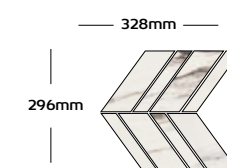

297x890mm RT

CV89322

MIX & MATCH WITH THE
SERENITY COLLECTION

GLUED ON MESH
HEXAGONAL

CVP165

GLUED ON MESH
CHEVRON

CVP162

PACKING & WEIGHTS EMBALLAGE ET POIDS EMBALAGENS & PESOS

AURORA	FORMAT FORMATO	FINISHING FINITION ACABAMENTO	PIECES/BOX PIÈCES/BOÎTE PEÇAS/CAIXA	SQM/BOX m ² /BOÎTE m ² /CAIXA	BOXES/PALLET BOÎTES/PALETTE CAIXAS/PALETTE	SQM/PALLET m ² /PALETTE m ² /PALETTE	WEIGHT/SQM POIDS Kg/m ² PESOS/Kg/m ²	WEIGHT/BOX POIDS/BOÎTE [Kg] PESO/CAIXA [Kg]	WEIGHT/PALLET POIDS/PALETTE [Kg] PESO/PALETTE [Kg]
	297x890x10.5	Glossy	5,00	1,32	40	52,80	16,70	22,04	905,76
				UNITS/BOX UNITÉS/BOÎTE UNIDADES/CAIXA		UNITS/PALLET UNITÉS/PALETTE UNIDADES/PALETTE			
	Mesh Mesh	328x296x10.5 315x296x10.5	Glossy Glossy	6,00 6,00	6,00 6,00	1667 1667	1,10 1,30	6,60 7,80	11018,90 13018,70