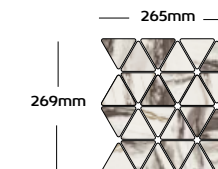

POLISHED | POLI | POLIDO - RMP9543
MATT | MATE - RM9847RT
MATT | MATE - RMT9547RT [R10B]

GLUED ON MESH
 297x297mm

PP50643 [POLISHED]
 P50643 [MATT]
 PT50647 [MATT R10B]

GLUED ON MESH
 AURORA DIAMOND
 278mm

PP46043
 [POLISHED]

GLUED ON MESH
 AURORA STAR
 265mm

PP68043
 [POLISHED]

MT17847RT AURORA DAWN
 597x597mm

PACKING & WEIGHTS
EMBALLAGE ET POIDS
EMBALAGENS & PESOS

AURORA	FORMAT FORMATO	FINISHING FINITION ACABAMENTO	PIECES/BOX PIÈCES/BOÎTE PEÇAS/CAIXA	SQM/BOX m ² /BOÎTE m ² /CAIXA	BOXES/PALLET BOÎTES/PALETTE CAIXAS/PALETTE	SQM/PALLET m ² /PALETTE	WEIGHT/SQM POIDS Kg/m ² PESOSKg/m ²	WEIGHT/BOX POIDS/BOÎTE [Kg] PESO/CAIXA [Kg]	WEIGHT/PALLET POIDS/PALETTE [Kg] PESO/PALETTE [Kg]
	597x597x9,2 597x1190x9,2 597x597x9,2 597x597x9,2	Matt Polished Polished Matt	3,00 2,00 3,00 3,00	1,07 1,42 1,07 1,07	40 28 40 40	42,80 39,76 42,80 42,80	21,30 21,70 21,30 21,30	22,79 30,81 22,79 22,79	931,64 890,79 931,64 931,64
				UNITS/BOX UNITÉS/BOÎTE UNIDADES/CAIXA		UNITS/PALLET UNITÉS/PALETTE UNIDADES/PALETTE			
	Skirting Board Skirting Board Mesh Mesh Mesh	Polished Matt Polished Matt Polished	20,00 20,00 9,00 10,00 10,00	20,00 20,00 9,00 10,00 10,00	48 50 45 45	960,00 960,00 460,00 460,00 460,00	1,20 1,20 1,81 1,68 1,30	23,94 16,29 15,80 13,00 12,00	1169,12 1169,12 834,50 776,00 605,00