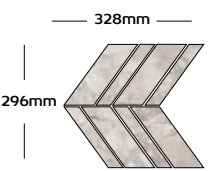

CV89324 STORM GREY
297x890mm RT

MT17850RT STORM GREY
597x597mm

STORM

CERAMIC WALL TILES IN WHITE BODY
 REVÊTEMENT DES MURS EN PÂTE BLANCHE
 REVESTIMENTO EM PASTA BRANCA

CV89324 STORM GREY
 297x890mm RT

MP17849 STORM GREY
 597x597mm

SERENITY BLUE 297x890mm RT

CVD89317

↑ Different Artworks
 For Enhanced Variation

GREY

BORN · ECO

← 17% RECYCLED MATERIAL →

GREY
 297x890mm RT

CV89324

MIX & MATCH WITH THE
SERENITY COLLECTION

GLUED ON MESH
 HEXAGONAL

CVP163

GLUED ON MESH
 CHEVRON

CVP160

PACKING & WEIGHTS EMBALLAGE ET POIDS EMBALAGENS & PESOS

STORM	FORMAT FORMATO	FINISHING FINITION ACABAMENTO	PIECES/BOX PIÈCES/BOÎTE PEÇAS/CAIXA	SQM/BOX m ² /BOÎTE m ² /CAIXA	BOXES/PALLET BOÎTES/PALETTE CAIXAS/PALETTE	SQM/PALLET m ² /PALETTE m ² /PALETTE	WEIGHT/SQM POIDS Kg/m ² PESOS/Kg/m ²	WEIGHT/BOX POIDS/BOÎTE [Kg] PESO/CAIXA [Kg]	WEIGHT/PALLET POIDS/PALETTE [Kg] PESO/PALETTE [Kg]	
	297x890x10.5	Glossy	5,00	1,32	40	52,80	16,70	22,04	905,76	
				UNITS/BOX UNITÉS/BOÎTE UNIDADES/CAIXA		UNITS/PALLET UNITÉS/PALETTE UNIDADES/PALETTE				
	Mesh Mesh	328x296x10.5 315x296x10.5	Glossy Glossy	6,00 6,00	6,00 6,00	42 42	252,00 252,00	1,10 1,30	6,60 7,80	297,20 347,60