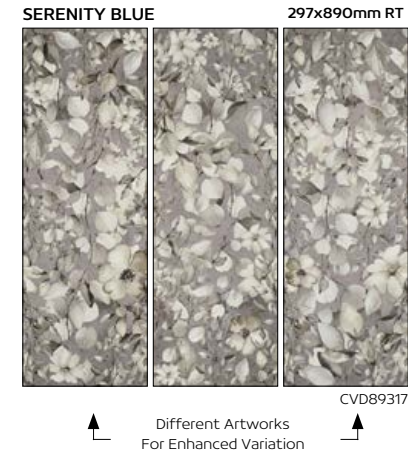

# STRATUM

CERAMIC WALL TILES IN WHITE BODY  
REVÊTEMENT DES MURS EN PÂTE BLANCHE  
REVESTIMENTO EM PASTA BRANCA

CV89316 STRATUM BLUE  
297x890mm RT

CVD89317 SERENITY BLUE  
297x890mm RT

MP130840 STRATUM BLUE  
597x1190mm