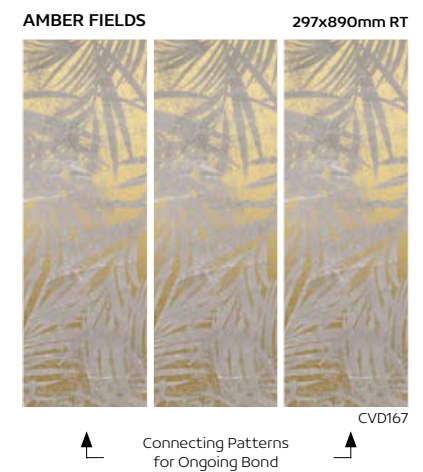

PACKING & WEIGHTS EMBALLAGE ET POIDS EMBALAGENS & PESOS

STRATUM	FORMAT FORMATO	FINISHING ACABAMENTO	PIECES/BOX PEÇAS/CAIXA	SQM/BOX m²/BOÎTE	BOXES/PALLET BOÎTES/PALETTE	SQM/PALLET m²/PALETTE	WEIGHT/SQM POIDS Kg/m²	WEIGHT/BOX POIDS/BOÎTE [Kg]	WEIGHT/PALLET POIDS/PALETTE [Kg]
	297x890x10.5	Glossy	5,00	1,32	40	52,80	16,70	22,04	905,76
				UNITS/BOX UNIDADES/CAIXA		UNITS/PALLET UNIDADES/PALETTE			
Decor	297x890x10.5	Glossy	4,00	4,00	40	160,00	4,53	18,11	748,24
Mesh	328x296x10.5	Glossy	6,00	6,00	42	252,00	1,10	6,60	297,20
Mesh	315x296x10.5	Glossy	6,00	6,00	42	252,00	1,30	7,80	347,60