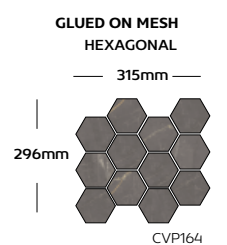

PACKING & WEIGHTS EMBALLAGE ET POIDS EMBALAGENS & PESOS

STRATUM	FORMAT FORMATO	FINISHING ACABAMENTO	PIECES/BOX PEÇAS/CAIXA	SQM/BOX m²/BOÎTE	BOXES/PALLET BOÎTES/PALETTE	SQM/PALLET m²/PALETTE	WEIGHT/SQM POIDS Kg/m²	WEIGHT/BOX POIDS/BOÎTE [Kg]	WEIGHT/PALLET POIDS/PALETTE [Kg]
	297x890x10.5	Glossy	5,00	1,32	40	52,80	16,70	22,04	905,76
				UNITS/BOX UNIDADES/CAIXA		UNITS/PALLET UNIDADES/PALETTE			
Decor	297x890x10.5	Glossy	4,00	4,00	40	160,00	4,53	18,11	748,24
Mesh	328x296x10.5	Glossy	6,00	6,00	42	252,00	1,10	6,60	297,20
Mesh	315x296x10.5	Glossy	6,00	6,00	42	252,00	1,30	7,80	347,60