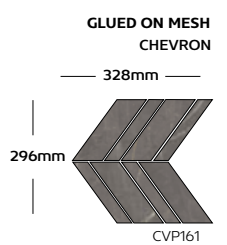

PACKING & WEIGHTS EMBALLAGE ET POIDS EMBALAGENS & PESOS

STRATUM	FORMAT FORMATO	FINISHING ACABAMENTO	PIECES/BOX PEÇAS/CAIXA	SQM/BOX m²/BOÎTE	BOXES/PALLET BOÎTES/PALETTE	SQM/PALLET m²/PALETTE	WEIGHT/SQM POIDS Kg/m²	WEIGHT/BOX POIDS/BOÎTE [Kg]	WEIGHT/PALLET POIDS/PALETTE [Kg]
	297x890x10.5	Glossy	5,00	1,32	40	52,80	16,70	22,04	905,76
				UNITS/BOX UNIDADES/CAIXA		UNITS/PALLET UNIDADES/PALETTE			
Decor	297x890x10.5	Glossy	4,00	4,00	40	160,00	4,53	18,11	748,24
Mesh	328x296x10.5	Glossy	6,00	6,00	42	252,00	1,10	6,60	297,20
Mesh	315x296x10.5	Glossy	6,00	6,00	42	252,00	1,30	7,80	347,60